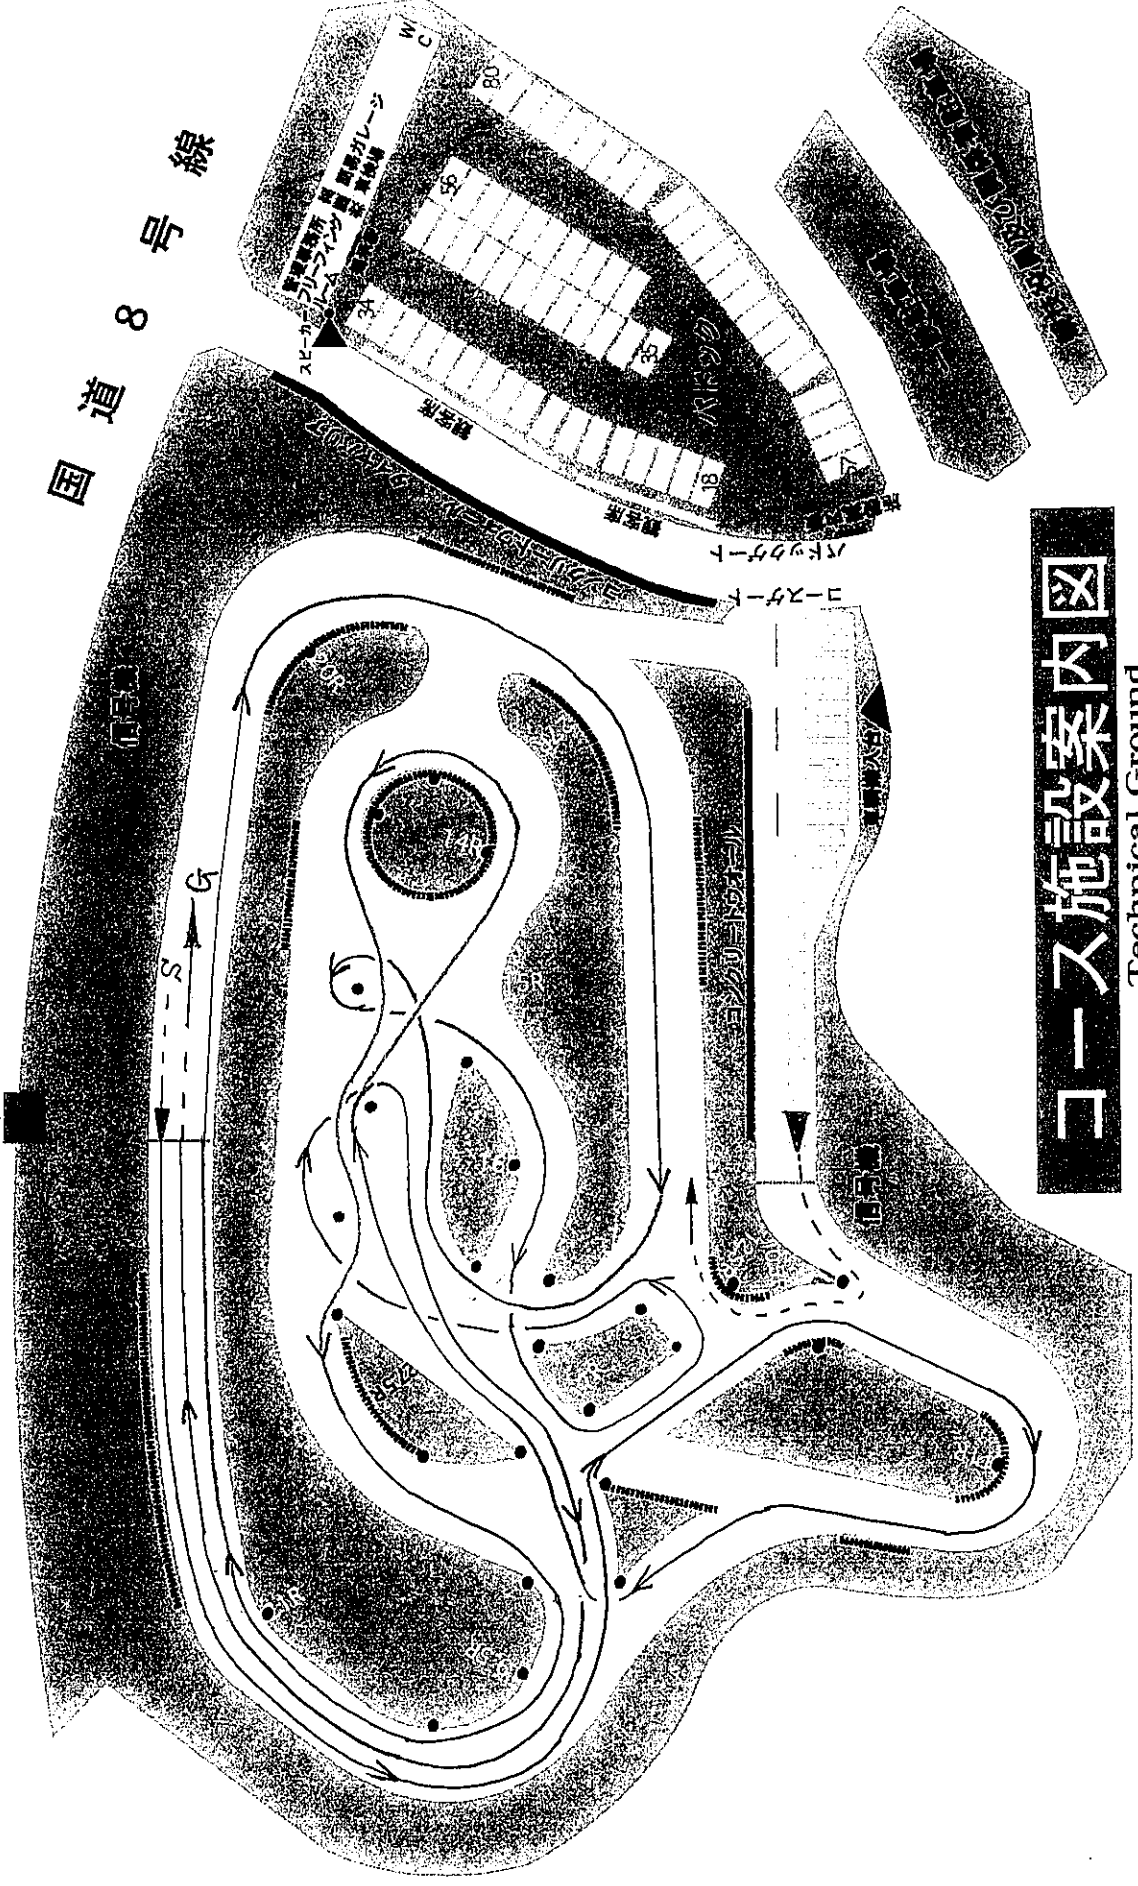

2024.5.26

シリーズカップ 第2戦 大会コース

コントロールタワー

国道 8 号 線

コース施設案内図

Technical Ground

RASPEC
Kakizaki